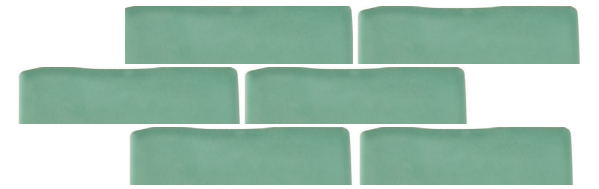

CHARLESTON

CHARLESTON Sky Grey 7,5x30 . Brown Sugar 7,5x90 . Desert Rose 7,5x30

CHARLESTON

Rivestimento in pasta bianca

wall tiles white body . revêtement en pâte blanche . weißscherbige Wandfliesen . НАСТЕННАЯ ПЛИТКА ИЗ БЕЛОЙ МАССЫ

CHARLESTON

cod. 0035882 Gin Tonic MQ/510
7,5x30 - 2,9"x11,81" BOX/25

cod. 0035891 Black Jack MQ/510
7,5x30 - 2,9"x11,81" BOX/25

cod. 0035895 Burgundy MQ/510
7,5x30 - 2,9"x11,81" BOX/25

cod. 0035898 Ocean Drive MQ/510
7,5x30 - 2,9"x11,81" BOX/25

cod. 0035892 Desert Rose MQ/510
7,5x30 - 2,9"x11,81" BOX/25

cod. 0035893 Brown Sugar MQ/510
7,5x30 - 2,9"x11,81" BOX/25

cod. 0035896 Sunset MQ/510
7,5x30 - 2,9"x11,81" BOX/25

cod. 0035897 Blu Navy MQ/510
7,5x30 - 2,9"x11,81" BOX/25