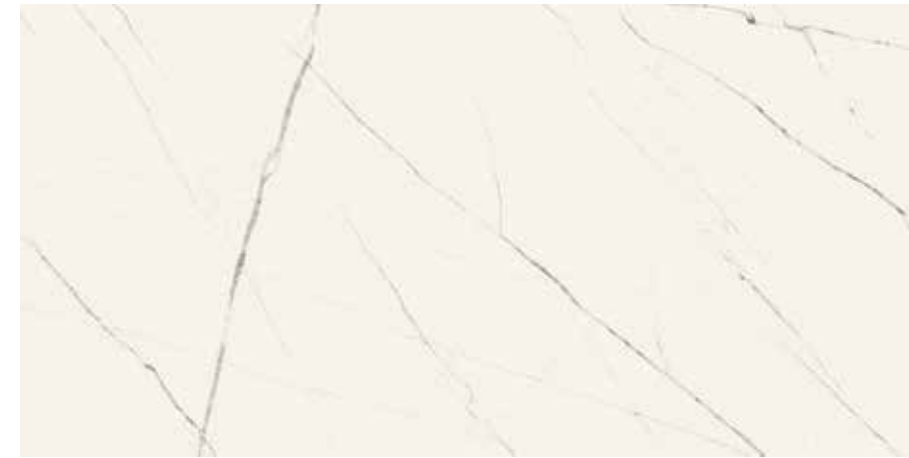

cod. 0042130 2.0 LILIUM RETT. MQ/212
60x120 / 24"x48" BOX/1