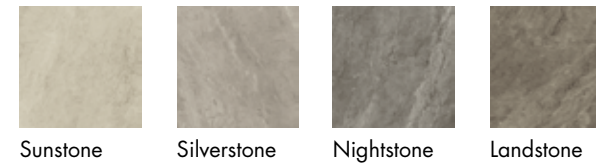

Landstone Mosaico Esagona 30x35 / Le Spezie Cumino Rett. 20x120 - 30x120

—
STONEHEART
—

SUNSTONE

Sunstone Rett. 60x120

2.0 Sunstone Rett. 60x120

2.0 Sunstone Ref. 60x120

STONEHEART

Natural Classy

Gres porcellanato
colorato in massa.

Fully-coloured porcelain tiles
Grès cérame coloré dans la masse
Durchgefärbtes Feinsteinzeug

Superficie Surface Oberfläche
Opaca Matt

Colori Colours Couleurs Farben

Formati Sizes Formats Formaten