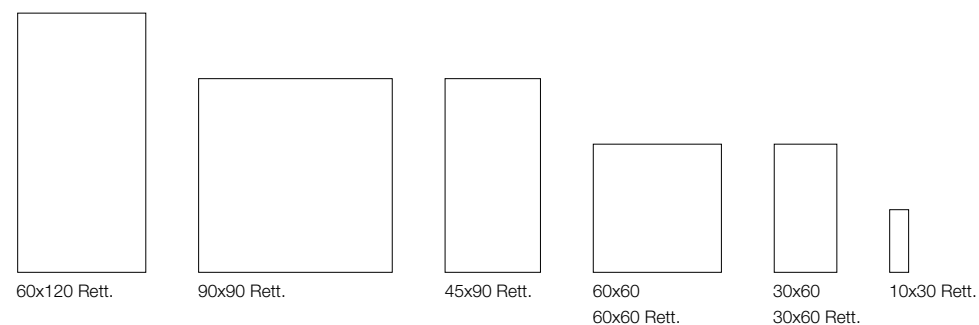

> Formati / SIZES / FORMATS / FORMATEN

> Info tecniche / TECHNICAL INFO / INFO TECHNIQUES / TECHNISCHE INFO

 INGELIVO	 MOHS 7	 ≤ 175 mm³	 9,5-10,5 mm	 R10 A	 5	 UA-UUA-UHA	> 35 N/mm² icon" data-bbox="785 725 805 745"/> > 35 N/mm²	 ≤ 0,5%	 V3	 Prodotto con marcata variazione cromatica High shade texture variation within each box Produit à variation chromatique accentuée Produkt mit ausgeprägter Farbnuance
 INGELIVO	 MOHS 8	 ≤ 175 mm³	 mm 20	 R11 - A+B+C > μ0,40	 5	 UA-UUA-UHA	 > 45 N/mm²	 ≤ 0,2%	 V3	 Prodotto con marcata variazione cromatica High shade texture variation within each box Produit à variation chromatique accentuée Produkt mit ausgeprägter Farbnuance