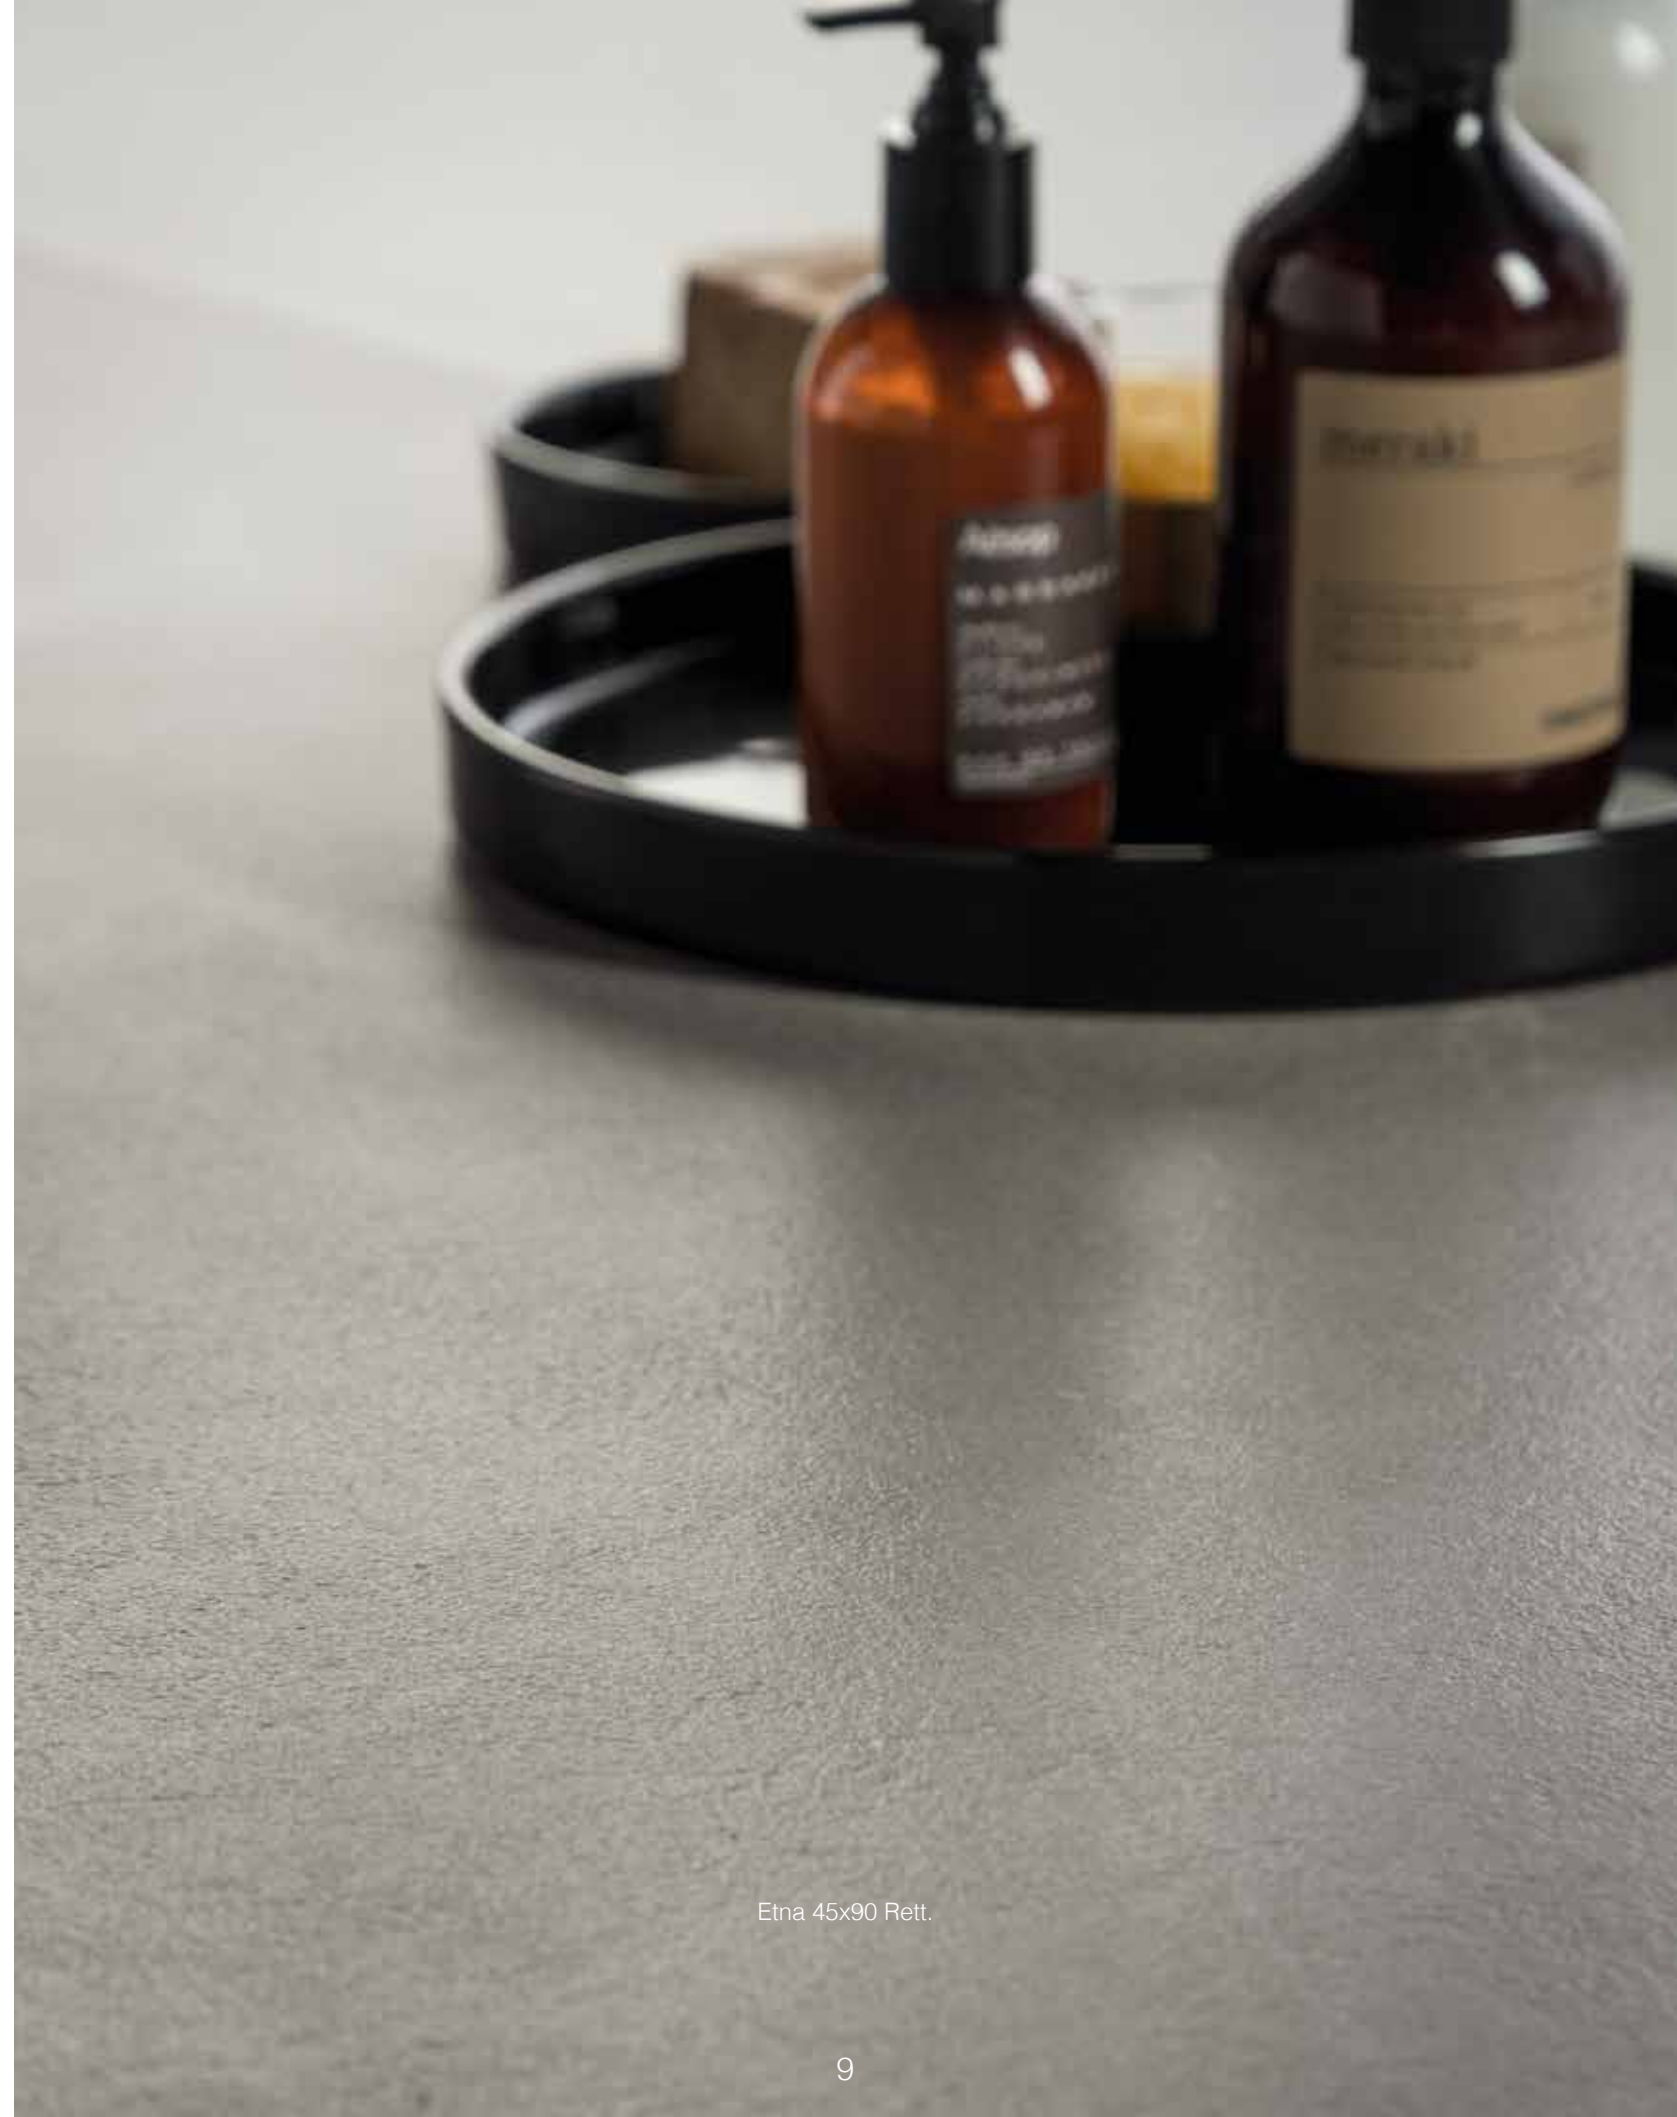

VOLCANO

SALINA + ETNA

Etna 45x90 Rett.