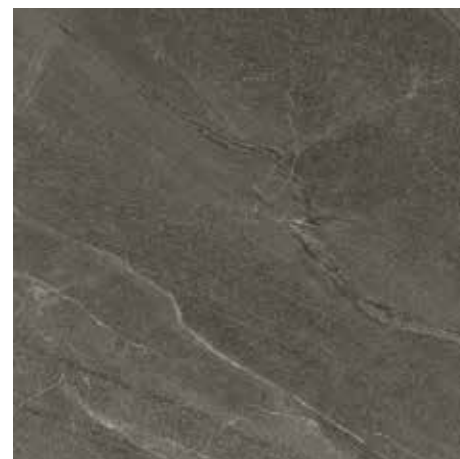

Gres porcellanato colorato in massa

FULLY-COLOURED PORCELAIN TILES / GRÈS CÉRAMÉ COLORÉ DANS LA MASSE / DURCHGEFÄRBTES FEINSTEINZEUG

VESUVIO

cod. 39911 VESUVIO RETT.
60x120 / 24"x48"

MQ/200
BOX/2

cod. 39941 VESUVIO
60x60 / 24"x24"