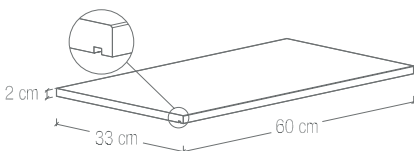

## PEZZI SPECIALI TRIMS ACCESSOIRES FORMSTÜCKE

 2pcs  45°

**Battiscopa Bullnose**  
**Plinthe à bord arrondi**  
**Stehsockel**  
**cm 9x60 - 3<sup>1</sup>/<sub>2</sub>"x23<sup>5</sup>/<sub>8</sub>"**

**Gradino Step tread**  
**Nez de marche**  
**Stufenplatte**  
**cm 30x60 - 11<sup>3</sup>/<sub>4</sub>"x23<sup>5</sup>/<sub>8</sub>"**  
**cm 30x120 - 11<sup>3</sup>/<sub>4</sub>"x47<sup>1</sup>/<sub>4</sub>"**

**Gradone (assemblato)**  
**cm 120x33 - 47<sup>1</sup>/<sub>4</sub>"x13"**

**Angolare (assemblato)**  
**cm 120x33 - 47<sup>1</sup>/<sub>4</sub>"x13"**

**Art. 9550**  
**cm 33x60 - 13"x23<sup>5</sup>/<sub>8</sub>"**

**Art. 9557**   
**cm 60x60 - 23<sup>5</sup>/<sub>8</sub>"x23<sup>5</sup>/<sub>8</sub>"**

**Art. 9558**   
**cm 60x60 - 23<sup>5</sup>/<sub>8</sub>"x23<sup>5</sup>/<sub>8</sub>"**