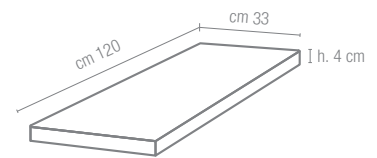

## PEZZI SPECIALI TRIMS ACCESSOIRES FORMSTÜCKE

 2pcs  45°

**Battiscopa Bullnose**  
**Plinthe à bord arrondi**  
**Stehsockel**  
**cm 9x60 - 3<sup>1</sup>/<sub>2</sub>"x23<sup>5</sup>/<sub>8</sub>"**

**Gradino Step tread**  
**Nez de marche**  
**Stufenplatte**  
**cm 30x60 - 11<sup>3</sup>/<sub>4</sub>"x23<sup>5</sup>/<sub>8</sub>"**  
**cm 30x120 - 11<sup>3</sup>/<sub>4</sub>"x47<sup>1</sup>/<sub>4</sub>"**

**Gradone (assemblato)**  
**cm 120x33 - 47<sup>1</sup>/<sub>4</sub>"x13"**

**Angolare (assemblato)**  
**cm 120x33 - 47<sup>1</sup>/<sub>4</sub>"x13"**

**Art. 9550**  
**cm 33x60 - 13"x23<sup>5</sup>/<sub>8</sub>"**

**Art. 9557**   
**cm 60x60 - 23<sup>5</sup>/<sub>8</sub>"x23<sup>5</sup>/<sub>8</sub>"**

**Art. 9558**   
**cm 60x60 - 23<sup>5</sup>/<sub>8</sub>"x23<sup>5</sup>/<sub>8</sub>"**