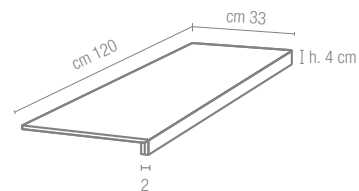

## PEZZI SPECIALI TRIMS ACCESSOIRES FORMSTÜCKE

 2pcs  45°

**Battiscopa Bullnose**  
**Plinthe à bord arrondi**  
**Stehsockel**  
**cm 9x60 - 3<sup>1</sup>/<sub>2</sub>"x23<sup>5</sup>/<sub>8</sub>"**

**Gradino Step tread**  
**Nez de marche**  
**Stufenplatte**  
**cm 30x60 - 11<sup>3</sup>/<sub>4</sub>"x23<sup>5</sup>/<sub>8</sub>"**  
**cm 30x120 - 11<sup>3</sup>/<sub>4</sub>"x47<sup>1</sup>/<sub>4</sub>"**

**Gradone (assemblato)**  
**cm 120x33 - 47<sup>1</sup>/<sub>4</sub>"x13"**

**Angolare (assemblato)**  
**cm 120x33 - 47<sup>1</sup>/<sub>4</sub>"x13"**

**Art. 9550**  
**cm 33x60 - 13"x23<sup>5</sup>/<sub>8</sub>"**

**Art. 9557**   
**cm 60x60 - 23<sup>5</sup>/<sub>8</sub>"x23<sup>5</sup>/<sub>8</sub>"**

**Art. 9558**   
**cm 60x60 - 23<sup>5</sup>/<sub>8</sub>"x23<sup>5</sup>/<sub>8</sub>"**