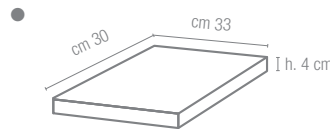

Angolare (assemblato)
cm 30x33 - 11 3/4"x13"