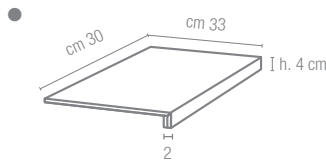

PIETRE NATIVE

▲ 2pcs  45°

Battiscopa Bullnose
Plinthe à bord arrondi
Stehsockel
cm 9x30 - 3 1/2"x11 3/4"

Terminale gradino B.C.
cm 9x30 - 3 1/2"x11 3/4"

Art. 9900
Angolo terminale
gradino B.C.
cm 9x9 - 3 1/2"x3 1/2"

Gradino Step tread
Nez de marche Stufenplatte
cm 30x30 - 11 3/4"x11 3/4"
cm 30x60 - 11 3/4"x23 5/8"

Gradone (assemblato)
cm 30x33 - 11 3/4"x13"

Angolare (assemblato)
cm 30x33 - 11 3/4"x13"

Gradino B.C. Step tread B.C.
Nez de marche B.C. Stufenplatte B.C.
cm 30x30 - 11 3/4"x11 3/4"
cm 30x60 - 11 3/4"x23 5/8"

Art. 9830
cm 2x30 - 3/4"x11 3/4"

Art. 9833
cm 2x2 - 3/4"x3/4"

Art. 9834
cm 5x5x2 - 1 7/8"x 1 7/8"x3/4"

Art. 9835
cm 3x30 - 1 1/8"x 11 3/4"

Art. 9837
cm 3x3 - 1 1/8"x1 1/8"

Art. 9838
cm 5x3x2 - 1 7/8"x1 1/8"x3/4"