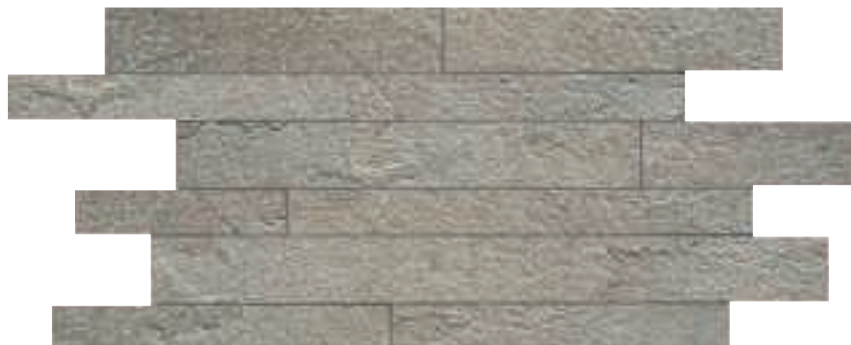

composizione A**

cm 30x60 - 11³/₄"x23⁵/₈"
su rete on net sur trame auf Netz

* Disponibile in tutti i colori della serie, superficie naturale e "soft" Available in all the colours of the series, matt and "soft" surface
Disponibile dans toutes les couleurs de la série, surface naturelle et "soft" Verfügbar in allen Farben, matte und "soft" Oberfläche