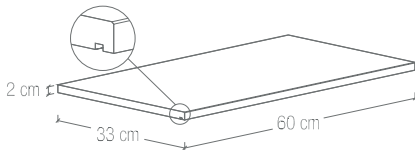

PEZZI SPECIALI TRIMS ACCESSOIRES FORMSTÜCKE

▲ 2pcs  45°

Battiscopa Bullnose
Plinthe à bord arrondi
Stehsockel
cm 9x60 - 3¹/₂"x23⁵/₈"
cm 9x90 - 3¹/₂"x35³/₈"

Gradino Step tread
Nez de marche
Stufenplatte
cm 30x60 - 11³/₄"x23⁵/₈"

Gradone (assemblato)
cm 60x33 - 23⁵/₈"x13"

Angolare (assemblato)
cm 60x33 - 23⁵/₈"x13"

Art. 9550
cm 33x60 - 13"x23⁵/₈"

Art. 9557 ▲
cm 60x60 - 23⁵/₈"x23⁵/₈"

Art. 9558 ▲
cm 60x60 - 23⁵/₈"x23⁵/₈"

Griglia Art. 9885
cm 13x40x2 - 5¹/₈"x15³/₄" x³/₄"

mosaico 10x10*

cm 30x30 - 11³/₄"x11³/₄"
 tessera **cm 10x10 - 4"x4"**
su rete on net sur trame auf Netz

esagono*

cm 30x51,9 - 11³/₄"x20³/₈"

* Disponibile in tutti i colori della serie Available in all the colours of the series Disponible dans tous les couleurs de la série Verfügbar in allen farben