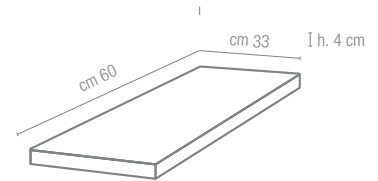

PEZZI SPECIALI TRIMS ACCESSOIRES FORMSTÜCKE

▲ 2pcs  45°

Battiscopa Bullnose
Plinthe à bord arrondi
Stehsockel
cm 9x60 - 3¹/₂"x23⁵/₈"
cm 9x90 - 3¹/₂"x35³/₈"

Gradino Step tread
Nez de marche
Stufenplatte
cm 30x60 - 11³/₄"x23⁵/₈"

Gradone (assemblato)
cm 60x33 - 23⁵/₈"x13"

Angolare (assemblato)
cm 60x33 - 23⁵/₈"x13"

Art. 9550
cm 33x60 - 13"x23⁵/₈"

Art. 9557 ▲
cm 60x60 - 23⁵/₈"x23⁵/₈"

Art. 9558 ▲
cm 60x60 - 23⁵/₈"x23⁵/₈"

Griglia Art. 9885
cm 13x40x2 - 5¹/₈"x15³/₄" x³/₄"

mosaico 10x10*

cm 30x30 - 11³/₄"x11³/₄"
 tessera **cm 10x10 - 4"x4"**
su rete on net sur trame auf Netz

esagono*

cm 30x51,9 - 11³/₄"x20³/₈"

* Disponibile in tutti i colori della serie Available in all the colours of the series Disponible dans tous les couleurs de la série Verfügbar in allen farben