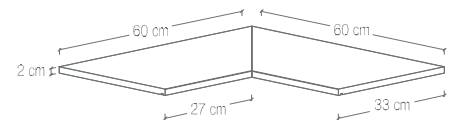

Gradone (assemblato)
cm 60x33 - 23⁵/₈"x13"

Angolare (assemblato)
cm 60x33 - 23⁵/₈"x13"

Art. 9550
cm 33x60 - 13"x23⁵/₈"

Art. 9557 ▲
cm 60x60 - 23⁵/₈"x23⁵/₈"

Art. 9558 ▲
cm 60x60 - 23⁵/₈"x23⁵/₈"

Griglia Art. 9885
cm 13x40x2 - 5¹/₈"x15³/₄" x³/₄"

mosaico 10x10*

cm 30x30 - 11³/₄"x11³/₄"
 tessera **cm 10x10 - 4"x4"**
su rete on net sur trame auf Netz

esagono*

cm 30x51,9 - 11³/₄"x20³/₈"

* Disponibile in tutti i colori della serie Available in all the colours of the series Disponible dans tous les couleurs de la série Verfügbar in allen farben