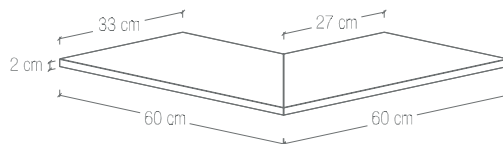

Gradone (assemblato)
cm 60x33 - 23⁵/₈"x13"

Angolare (assemblato)
cm 60x33 - 23⁵/₈"x13"

Art. 9550
cm 33x60 - 13"x23⁵/₈"

Art. 9557 ▲
cm 60x60 - 23⁵/₈"x23⁵/₈"

Art. 9558 ▲
cm 60x60 - 23⁵/₈"x23⁵/₈"

Griglia Art. 9885
cm 13x40x2 - 5¹/₈"x15³/₄" x³/₄"

Griglia angolare Art. 9886 ▲
cm 13x40x2 - 5¹/₈"x15³/₄" x³/₄"

DECORI DECORS DÉCORS DEKORE

pietra baugé

PIETRE NATIVE

mosaico 6x6*

cm 30x30 - 11³/₄"x11³/₄"
 tessera **cm 6x6 - 2³/₈"x2³/₈"**
su rete on net sur trame auf Netz

mosaico 10x10*

cm 30x30 - 11³/₄"x11³/₄"
 tessera **cm 10x10 - 4"x4"**
su rete on net sur trame auf Netz

esagono*

cm 30x51,9 - 11³/₄"x20³/₈"

* Disponibile in tutti i colori della serie Available in all the colours of the series Disponible dans tous les couleurs de la série Verfügbar in allen farben