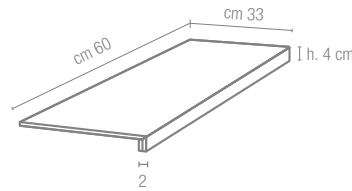

PEZZI SPECIALI TRIMS ACCESSOIRES FORMSTÜCKE

▲ 2pcs  45°

Battiscopa Bullnose
Plinthe à bord arrondi
Stehsockel
cm 9x60 - 3¹/₂"x23⁵/₈"
cm 9x90 - 3¹/₂"x35³/₈"

Gradino Step tread
Nez de marche
Stufenplatte
cm 30x60 - 11³/₄"x23⁵/₈"

Gradone (assemblato)
cm 60x33 - 23⁵/₈"x13"

Angolare (assemblato)
cm 60x33 - 23⁵/₈"x13"

Art. 9550
cm 33x60 - 13"x23⁵/₈"

Art. 9557 ▲
cm 60x60 - 23⁵/₈"x23⁵/₈"

Art. 9558 ▲
cm 60x60 - 23⁵/₈"x23⁵/₈"

Griglia Art. 9885
cm 13x40x2 - 5¹/₈"x15³/₄" x³/₄"

mosaico 10x10*

cm 30x30 - 11³/₄"x11³/₄"
 tessera **cm 10x10 - 4"x4"**
su rete on net sur trame auf Netz

esagono*

cm 30x51,9 - 11³/₄"x20³/₈"

* Disponibile in tutti i colori della serie Available in all the colours of the series Disponible dans tous les couleurs de la série Verfügbar in allen farben