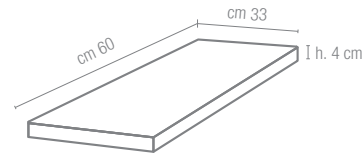

PEZZI SPECIALI TRIMS ACCESSOIRES FORMSTÜCKE

Battiscopa Bullnose
Plinthe à bord arrondi
Stehsockel
cm 9x30 - 3¹/₂"x11³/₄"
cm 9x60 - 3¹/₂"x23⁵/₈"
cm 7x75,5 - 2³/₄"x29³/₄"

Gradino Step tread
Nez de marche Stufenplatte
cm 30x30 - 11³/₄"x11³/₄"
cm 30x60 - 11³/₄"x23⁵/₈"

Gradone (assemblato)
cm 60x33 - 23⁵/₈"x13"

Angolare (assemblato)
cm 60x33 - 23⁵/₈"x13"

DECORI DECORS DÉCORS DEKORE

spazio

PIETRE NATIVE

mix listelli spazio A

cm 30x30 - 11³/₄"x11³/₄"
listello **cm 1,4x30 - 1/2"x11³/₄"**
su rete on net sur trame auf Netz
bianco, argento, grigio

mix listelli spazio B

cm 30x30 - 11³/₄"x11³/₄"
listello **cm 1,4x30 - 1/2"x11³/₄"**
su rete on net sur trame auf Netz
antracite, grigio, bianco, argento

mix listelli spazio C

cm 30x30 - 11³/₄"x11³/₄"
listello **cm 1,4x30 - 1/2"x11³/₄"**
su rete on net sur trame auf Netz
beige, tortora, perla

mosaico 6x6*

cm 30x30 - 11³/₄"x11³/₄"
tessera **cm 6x6 - 2³/₈"x2³/₈"**
su rete on net sur trame auf Netz

* Disponibile in tutti i colori della serie
Available in all the colours of the series
Disponibile dans tous les couleurs de la série
Verfügbar in allen Farben