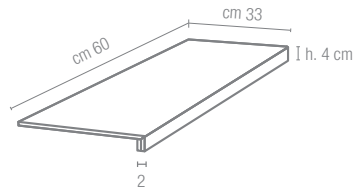

PEZZI SPECIALI TRIMS ACCESSOIRES FORMSTÜCKE

Battiscopa Bullnose
Plinthe à bord arrondi
Stehsockel
cm 9x30 - 3¹/₂"x11³/₄"
cm 9x60 - 3¹/₂"x23⁵/₈"
cm 7x75,5 - 2³/₄"x29³/₄"

Gradino Step tread
Nez de marche Stufenplatte
cm 30x30 - 11³/₄"x11³/₄"
cm 30x60 - 11³/₄"x23⁵/₈"

Gradone (assemblato)
cm 60x33 - 23⁵/₈"x13"

Angolare (assemblato)
cm 60x33 - 23⁵/₈"x13"

DECORI DECORS DÉCORS DEKORE

spazio

PIETRE NATIVE

mix listelli spazio A

cm 30x30 - 11³/₄"x11³/₄"
listello **cm 1,4x30 - 1/2"x11³/₄"**
su rete on net sur trame auf Netz
bianco, argento, grigio

mix listelli spazio B

cm 30x30 - 11³/₄"x11³/₄"
listello **cm 1,4x30 - 1/2"x11³/₄"**
su rete on net sur trame auf Netz
antracite, grigio, bianco, argento

mix listelli spazio C

cm 30x30 - 11³/₄"x11³/₄"
listello **cm 1,4x30 - 1/2"x11³/₄"**
su rete on net sur trame auf Netz
beige, tortora, perla

mosaico 6x6*

cm 30x30 - 11³/₄"x11³/₄"
tessera **cm 6x6 - 2³/₈"x2³/₈"**
su rete on net sur trame auf Netz

* Disponibile in tutti i colori della serie
Available in all the colours of the series
Disponibile dans tous les couleurs de la série
Verfügbar in allen Farben