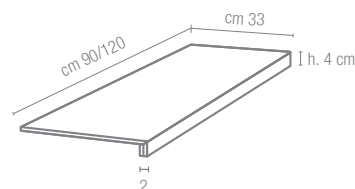

FORMATI SIZES FORMATS FORMATE

							
Formati Sizes Formats Formate	cm 60x60 23 ⁵ / ₈ "x23 ⁵ / ₈ "	cm 90x90 35 ³ / ₈ "x35 ³ / ₈ "	cm 20x120 12"x47 ¹ / ₄ "	cm 60x120 23 ⁵ / ₈ "x47 ¹ / ₄ "	cm 22,5x180 8 ⁷ / ₈ "x70 ⁷ / ₈ "	cm 30x180 11 ³ / ₄ "x70 ⁷ / ₈ "	cm 90x180 35 ⁷ / ₈ "x70 ⁷ / ₈ "
SuperficiSurfaces Surfaces Oberflächen	●	●	●	●	●	●	●
	mm 10	mm 10	mm 10	mm 10	mm 10	mm 10	mm 10

Caratteristiche tecniche e imballi a pagina: Technical features and packing on page: Caractéristiques techniques et emballages à la page: Technische Eigenschaften und Verpackungen auf Seite: **440**

PEZZI SPECIALI TRIMS ACCESSOIRES FORMSTÜCKE

Battiscopa Bullnose
Plinthe à bord arrondi
Stehsockel
cm 9x90 - 3¹/₂"x35³/₈"
cm 9x60 - 3¹/₂"x23⁵/₈"

Gradino Step tread
Nez de marche
Stufenplatte
cm 30x90 - 11³/₄"x35³/₈"
cm 30x60 - 11³/₄"x23⁵/₈"

Gradone (assemblato)
cm 90x33 - 35³/₈"x13"
cm 120x33 - 47¹/₄"x13"

Angolare (assemblato)
cm 90x33 - 35³/₈"x13"
cm 120x33 - 35³/₈"x47¹/₄"

DECORI DECORS DÉCORS DEKORE

mosaico 6x6*

cm 30x30 - 11³/₄"x11³/₄"
tessera **cm 6x6 - 2³/₈"x2³/₈"**
su rete on net sur trame auf Netz

* Disponibile in tutti i colori della serie
Available in all the colours of the series
Disponibile dans tous les couleurs de la série
Verfügbar in allen Farben