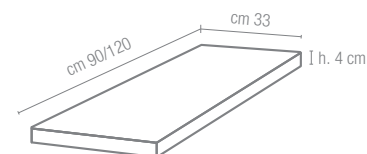

FORMATI SIZES FORMATS FORMATE

							
Formati Sizes Formats Formate	cm 60x60 23 ⁵ / ₈ "x23 ⁵ / ₈ "	cm 90x90 35 ³ / ₈ "x35 ³ / ₈ "	cm 20x120 12"x47 ¹ / ₄ "	cm 60x120 23 ⁵ / ₈ "x47 ¹ / ₄ "	cm 22,5x180 8 ⁷ / ₈ "x70 ⁷ / ₈ "	cm 30x180 11 ³ / ₄ "x70 ⁷ / ₈ "	cm 90x180 35 ⁷ / ₈ "x70 ⁷ / ₈ "
SuperficiSurfaces Surfaces Oberflächen	●	●	●	●	●	●	●
	mm 10	mm 10	mm 10	mm 10	mm 10	mm 10	mm 10

Battiscopa Bullnose
Plinthe à bord arrondi
Stehsockel
cm 9x90 - 3¹/₂"x35³/₈"
cm 9x60 - 3¹/₂"x23⁵/₈"

Gradino Step tread
Nez de marche
Stufenplatte
cm 30x90 - 11³/₄"x35³/₈"
cm 30x60 - 11³/₄"x23⁵/₈"

Gradone (assemblato)
cm 90x33 - 35³/₈"x13"
cm 120x33 - 47¹/₄"x13"

Angolare (assemblato)
cm 90x33 - 35³/₈"x13"
cm 120x33 - 35³/₈"x47¹/₄"

DECORI DECORS DÉCORS DEKORE

mosaico 6x6*

cm 30x30 - 11³/₄"x11³/₄"
tessera **cm 6x6 - 2³/₈"x2³/₈"**
su rete on net sur trame auf Netz

* Disponibile in tutti i colori della serie
Available in all the colours of the series
Disponibile dans tous les couleurs de la série
Verfügbar in allen Farben